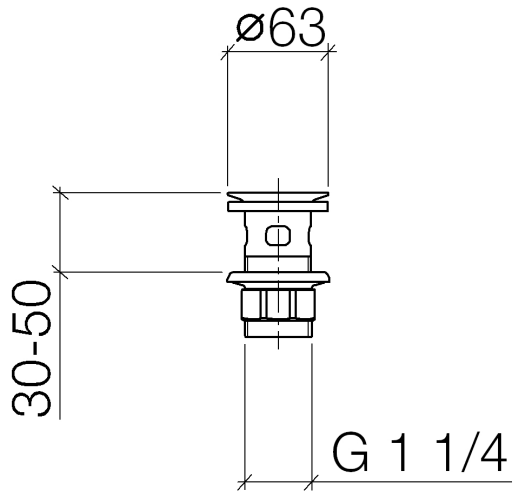

## Griglia di scarico 1 1/4" - Light Gold

---

IMO

10 105 970

Solamente per lavabo con troppopieno.

10 105 970

10 105 970

Parts for other  
finishes can be found  
here: Cromato

### Elenco delle parti di ricambio

N.	Codice articolo	Denominazione	Quantità necessaria	Tempo di produzione
1	09 11 01 027-26	tazza	1	60
2	09 14 05 039 90	guarnizione	1	2
3	09 14 03 025 90	guarnizione	1	2
4	09 23 10 020-26	dado	1	60